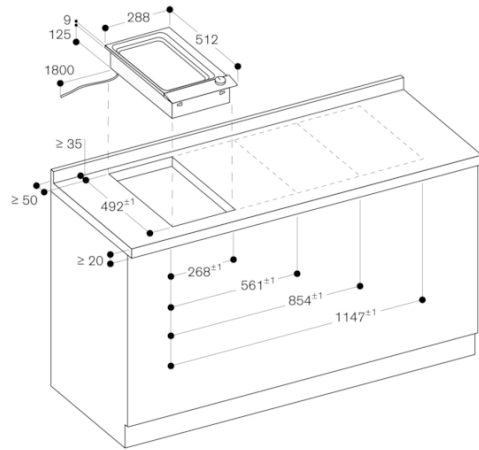

Источник энергии

Электро

Управление

электрический

Материал поверхности гриля

Размеры ниши для встр. (мм)

125 x 268 x 492

Ширина (мм)

288

Размеры прибора (мм)

125 x 288 x 512

Размеры прибора в упаковке (мм)

(ВхШхГ)

260 x 600 x 400

Вес нетто (кг)

9,033

Панель управления черного цвета

Ширина 28 см

Изготовлено 2021-02-25

Страница 2

Размеры в мм